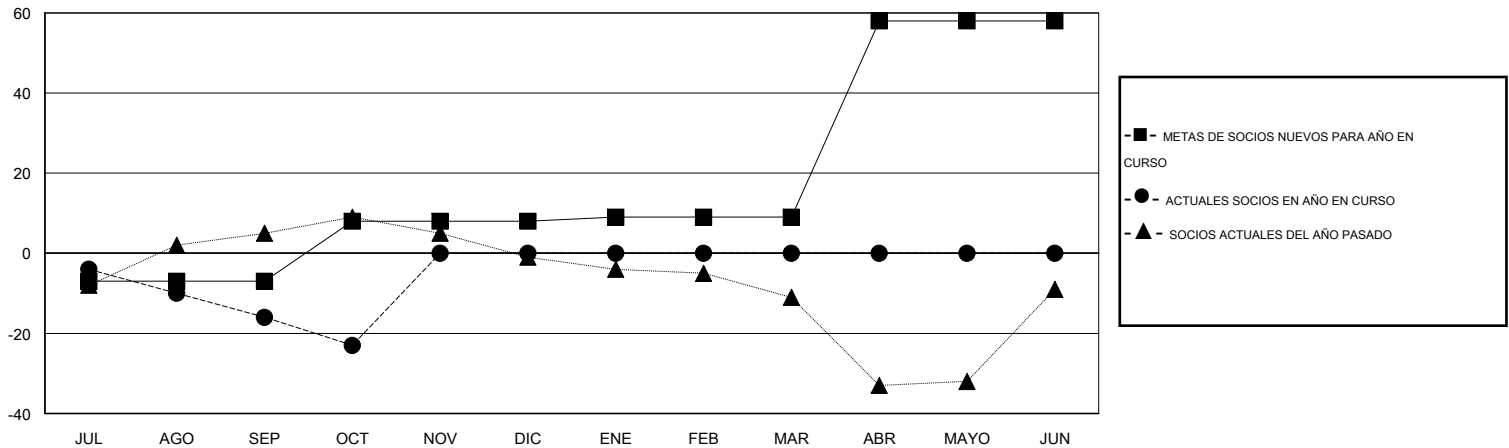

# MONTHLY MEMBERSHIP PROGRESS REPORT

District O 4

Results as of: 10/31/2014

GMT: Pedro Marrello

UBICACIÓN ARGENTINA

GMT DE AE 3

Clubes					socios				
RESULTADOS DE 2014-2015					RESULTADOS DE 2014-2015				
TRIMESTRE	META DE CLUBES NUEVOS	NUEVOS CLUBES	CLUBES DADOS DE BAJA	GANANCIA/PÉRDIDA NETA	TRIMESTRE	META DE SOCIOS NUEVOS	SOCIOS FUNDADORES Y SOCIOS AÑADIDOS	SOCIOS DADOS DE BAJA	GANANCIA/PÉRDIDA NETA
JUL/AGO/SEP	0	0	0	0	JUL/AGO/SEP	-7	14	30	-16
OCT/NOV/DIC	0	0	0	0	OCT/NOV/DIC	15	15	22	-7
ENE/FEB/MAR	0	0	0	0	ENE/FEB/MAR	1	0	0	0
ABR/MAYO/JUN	1	0	0	0	ABR/MAYO/JUN	49	0	0	0

METAS Y CIFRA ACUMULATIVA DE CLUBES NUEVOS

METAS Y CIFRA ACUMULATIVA DE SOCIOS

CLUBES DADOS DE BAJA: 0	14 CLUBS OF 49 AÑADIERON 1 O MÁS SOCIOS NUEVOS	<u>DISTRIBUCIÓN POR SEXO</u>
		MASCULINO 469 (57.48%)
		FEMENINO 347 (42.52%)
<u>SOCIOS DADOS DE BAJA</u>	<a href="#">CLIC AQUÍ PARA DATOS DE SALUD DE CLUB</a>	SOCIOS EN UNIDAD FAMILIAR 125
FALLECIDOS 5		CABEZA DE FAMILIA 56
CLUB CANCELADO 0		NO ES CABEZA DE FAMILIA 69
OTRO 47		
TOTAL 52		